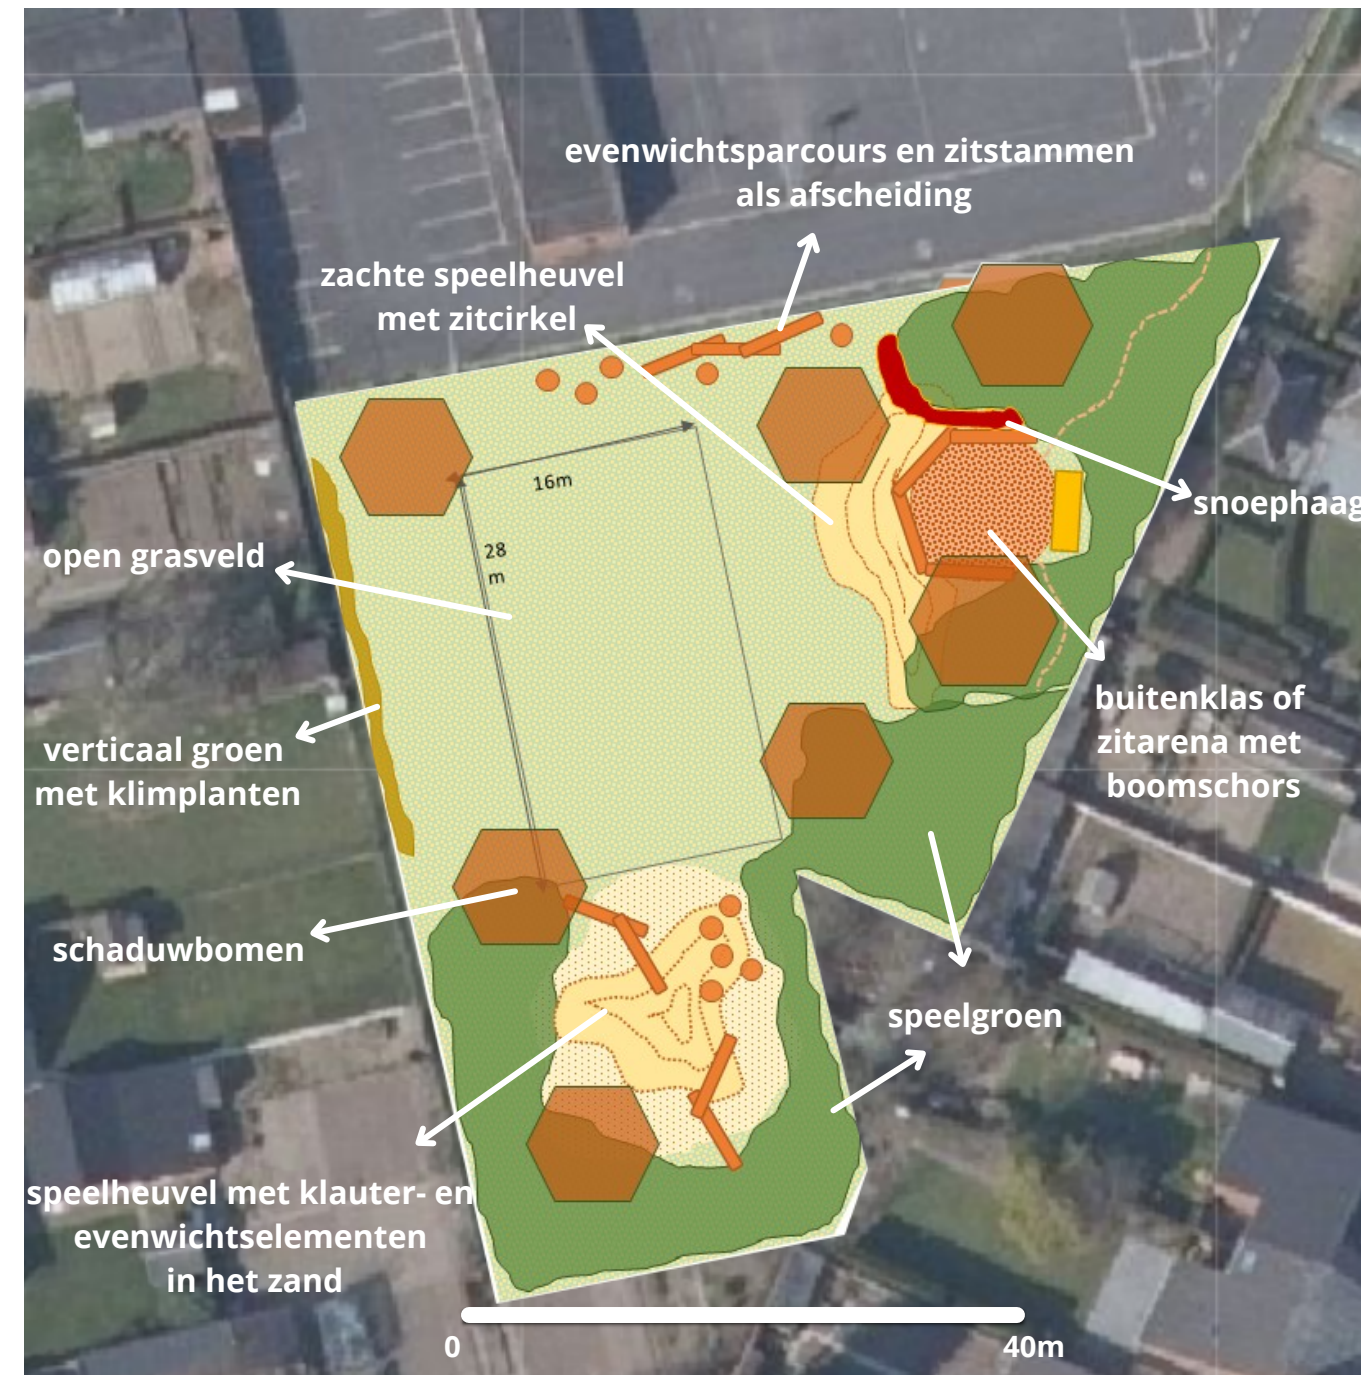

## BUITENKLAS

Omringd door de speelheuvel en het speelbos ligt een buitenklasje waar de lagere school gebruik van kan maken. Het is tevens een **ontmoetingsplaats** voor de buurt en de de Chiro.

## ONTDEKKEN

Naast de buitenklas komt een **snoephaag**. Deze zal verschillende soorten bessen geven, zoals kruisbes, rode bes, honingbes,...en kan dienst doen voor de educatieve lessen.

## KLIMPLANTEN

Tegen de netten aan de westkant van het wonderwoudje zullen inheemse klimplanten gepland worden. Ze vormen een **groene verticale muur**. Goed voor de bijen en het oogt bovendien mooi.

## SPELEN

Het vlakke speelterrein wordt omgevormd tot een avontuurlijk en dynamisch speelterrein. De **speelheuvels** variëren in hoogte en breedte, met een maximum van een meter hoog. Aan de voorzijde blijft het open voor verschillende pleinspelen.